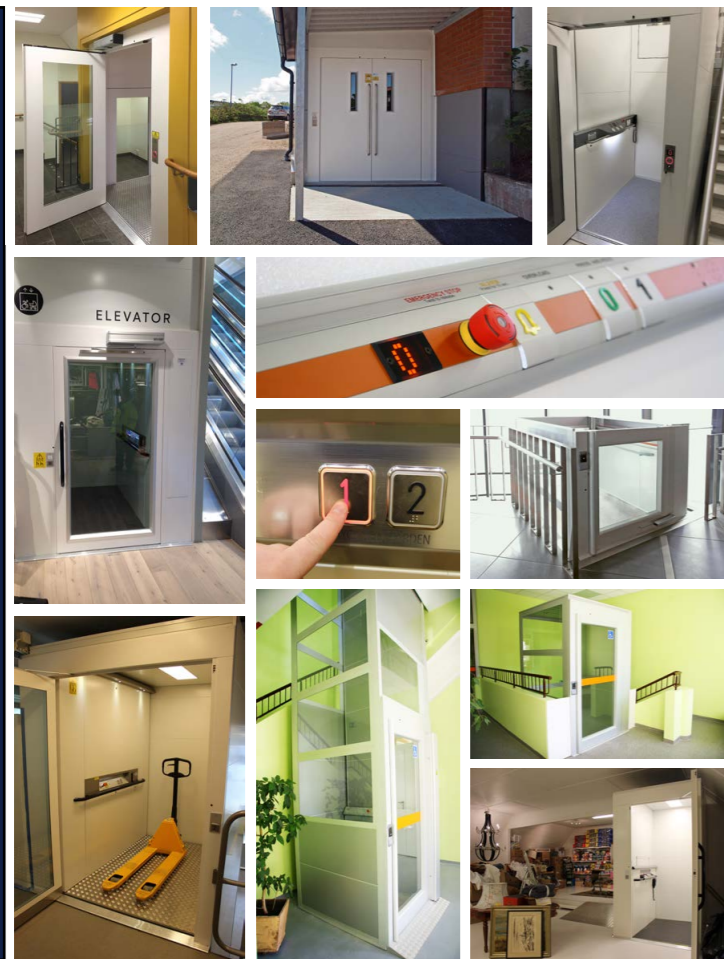

Roton Lifts Europe BV levert zowel standaard als maatwerk liftechniek. Wij werken nauw samen met nagenoeg alle belangrijke fabrikanten binnen Europa waarbij kwaliteit voorop staat. Wij staan voor accurate en snelle levering door ervaring, kennis en omdat we de beschikking hebben over een groot netwerk.

Platformliften

Wanneer u op zoek bent naar maatwerk liften, is **Roton Lifts Europe BV** een gedreven partner. Wij zijn betrokken bij het gehele project van aanbesteding, tot de oplevering en het onderhoud. Ook voor standaardoplossingen met betrekking tot liften bent u bij ons op het juiste adres.