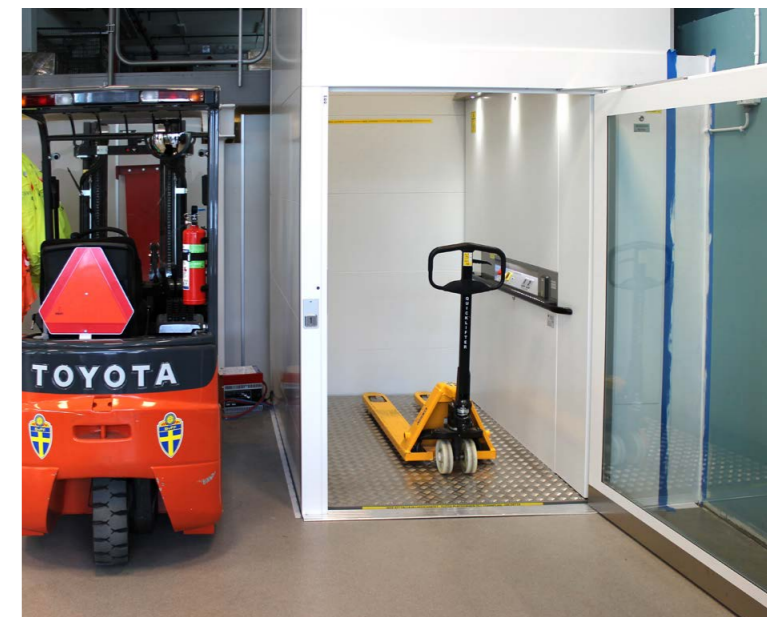

- 300 kg
- 400 kg
- 500 kg
- 1000 kg

Standaard onderdelen van een platformlift

Standaard is een platformlift voorzien van:

- Een indicatie tegen overbelasting
- Een nooddaalsysteem
- Grote drukknoppen voorzien van Braille
- Liftdeuren voorzien van Panorama glas
- Bedieningsconsole met leuning (optioneel een zitje mogelijk)
- LED verlichting op het platform
- Soft start/stop (er zijn uitzonderingen, afhankelijk van het type)

Bovengenoemde voordelen zorgen ervoor dat er nagenoeg voor elke situatie een oplossing voorhanden is, want maatwerk gaat niet alleen om de platformlift zelf maar ook het meedenken in oplossingen!

Platformlift met volwaardige schachtkop tot 1000 kg

Deze platformlift is bedoeld voor personen en /of goederen. Hier kunnen ook brancards mee vervoerd worden.

Platformlift met volwaardige schachtkop tot 1000 kg

Details van dit type platformlift:

- Ruim platform
- Bedieningsconsole met overload indicatie
- LED verlichting en leuning (standaard)
- Alle RAL kleuren zijn naar wens leverbaar
- Platformlift 1000 kg – type RO-1000 PL
- 200, 300, 400, 500, 800 en 1000 kg mogelijk

Platformliften

Platformlift met halve schachtkop

Platformlift met halve schachtkop (hoogte schachtkop en poort 1300 mm), ideaal voor o.a. rolstoelgebruikers omdat men volledig veilig zit tussen schachtwanden, en goedkoper dan volledige schachtkop Platformlift. Hefhoogte maximaal 3000 mm.